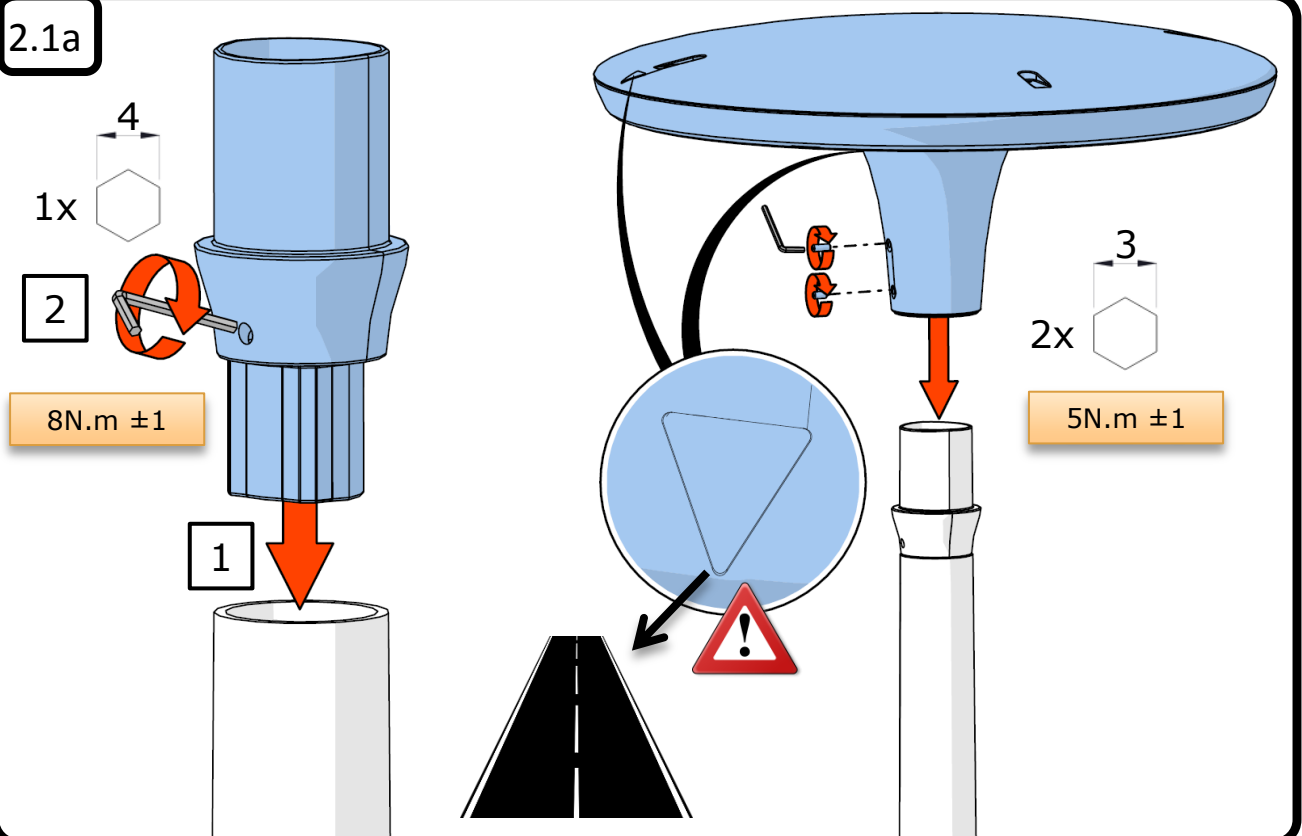

2.1a

2.1b

La source lumineuse contenue dans ce luminaire ne doit être remplacée que par le fabricant ou son agent de maintenance ou une personne de qualification équivalente.
The lighting part included in this luminaire must be maintained by the manufacturer, an authorized service agent or a person with similar technical qualification.
Die in der Leuchte beinhaltene Lichtquelle soll nur durch den Hersteller oder seinen Wartungsfachmann oder einen Servicetechniker mit einer ähnlichen Qualifikation ersetzt werden.

ECLATEC S.A.S. 41, rue Lafayette - B.P. 69 - Maxéville - 54528 LAXOU CEDEX - France
Tél. • + 33 (0)3 83 39 38 00 Fax • + 33 (0)3 83 37 16 16 Site • www.eclatec.com

Société par Actions Simplifiée au Capital de 6 077 632 € - R.C.S. Nancy - B 352 031 843 - N° TVA FR 87 352 031 843
Banque : LCL Nancy - IBAN : FR 73 3000 2073 2500 0006 0765 529 - BIC : CRLYFRPP