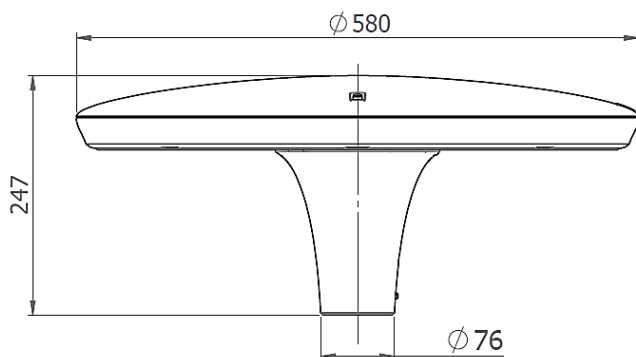

ECLATEC

SCOOP - SCOOP KEA

IEC
EN 60598

IP66

RoHS

220-240V 50Hz

IK	kg	SCx	Hmax
10	9,5kg	0,05m ²	12m

TOP60