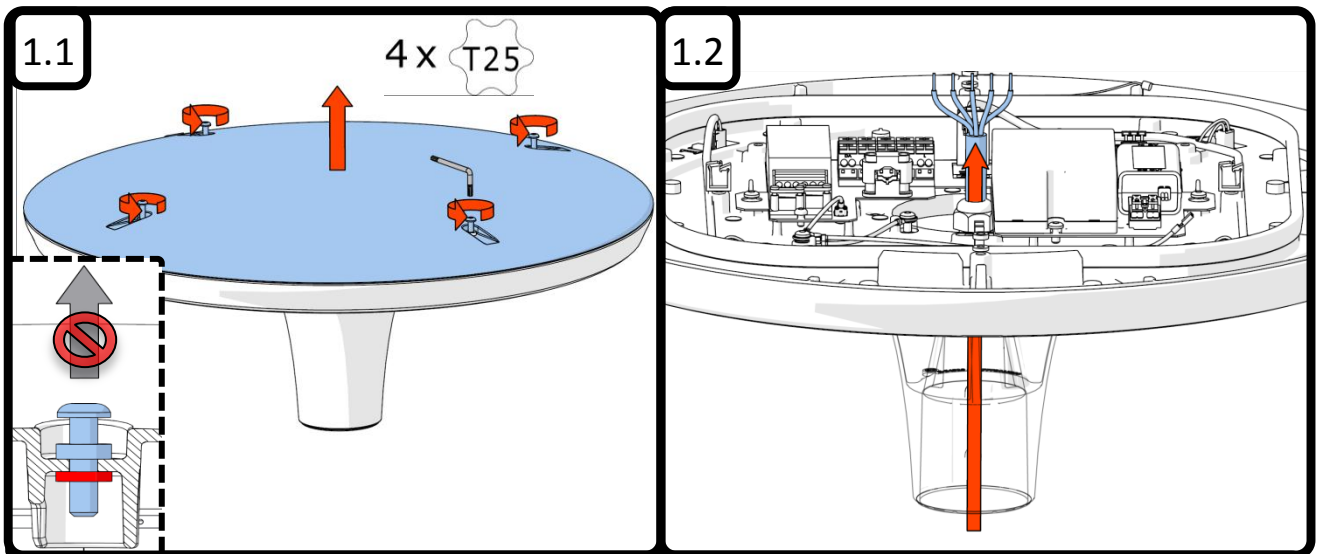

La source lumineuse contenue dans ce luminaire ne doit être remplacée que par le fabricant ou son agent de maintenance ou une personne de qualification équivalente.
The lighting part included in this luminaire must be maintained by the manufacturer, an authorized service agent or a person with similar technical qualification.
Die in der Leuchte beinhalten Lichtquelle soll nur durch den Hersteller oder seinen Wartungsfachmann oder einen Servicetechniker mit einer ähnlichen Qualifikation ersetzt werden.