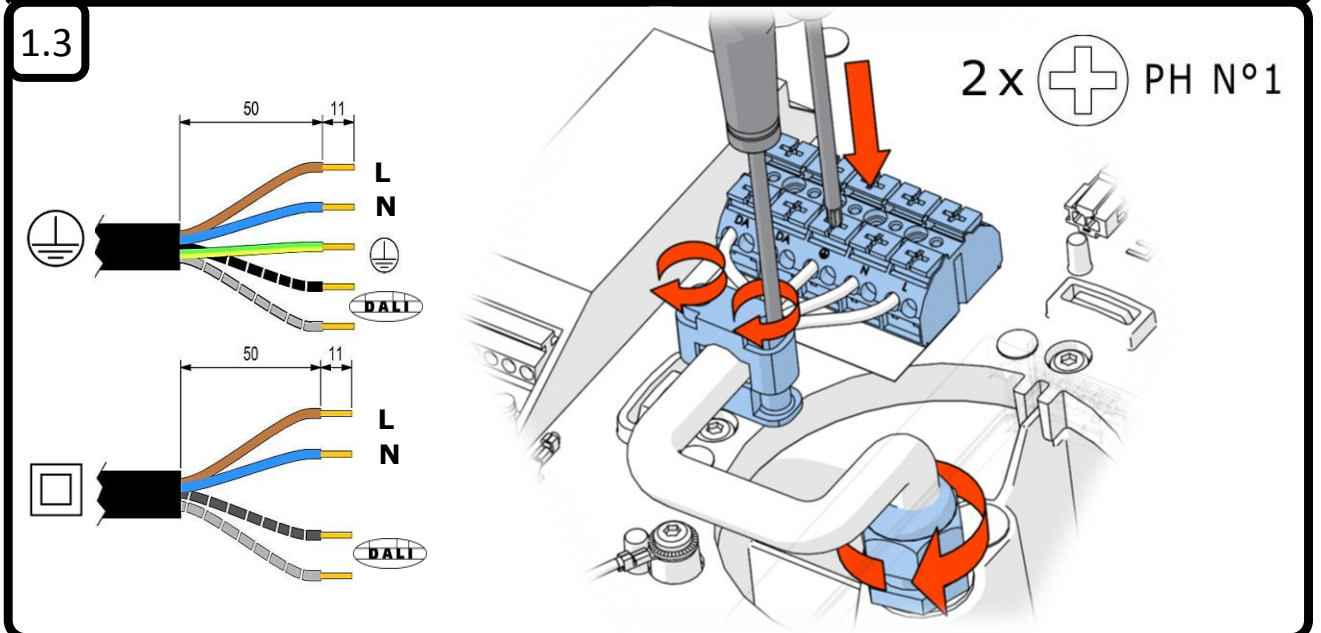

La source lumineuse contenue dans ce luminaire ne doit être remplacée que par le fabricant ou son agent de maintenance ou une personne de qualification équivalente.
The lighting part included in this luminaire must be maintained by the manufacturer, an authorized service agent or a person with similar technical qualification.
Die in der Leuchte beinhalten Lichtquelle soll nur durch den Hersteller oder seinen Wartungsfachmann oder einen Servicetechniker mit einer ähnlichen Qualifikation ersetzt werden.