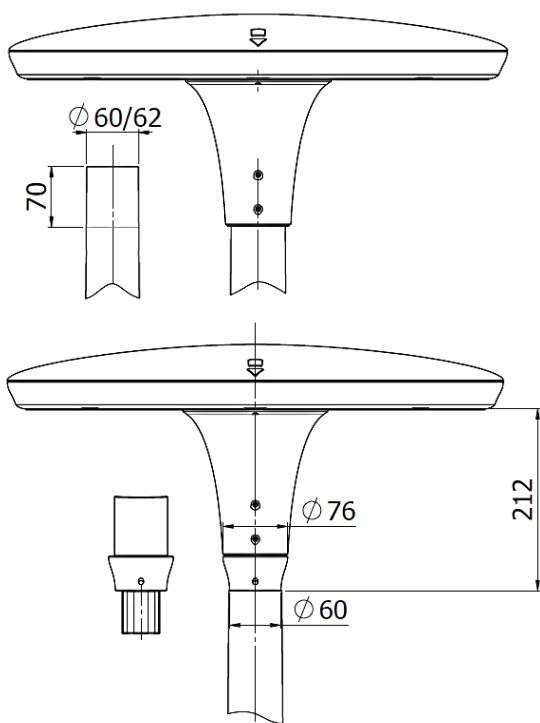

ECLATEC

SCOOP - SCOOP KEA

IEC
EN 60598

IP66

RoHS

220-240V 50Hz

IK	kg	SCx	Hmax
10	9,5kg	0,05m ²	12m

TOP60