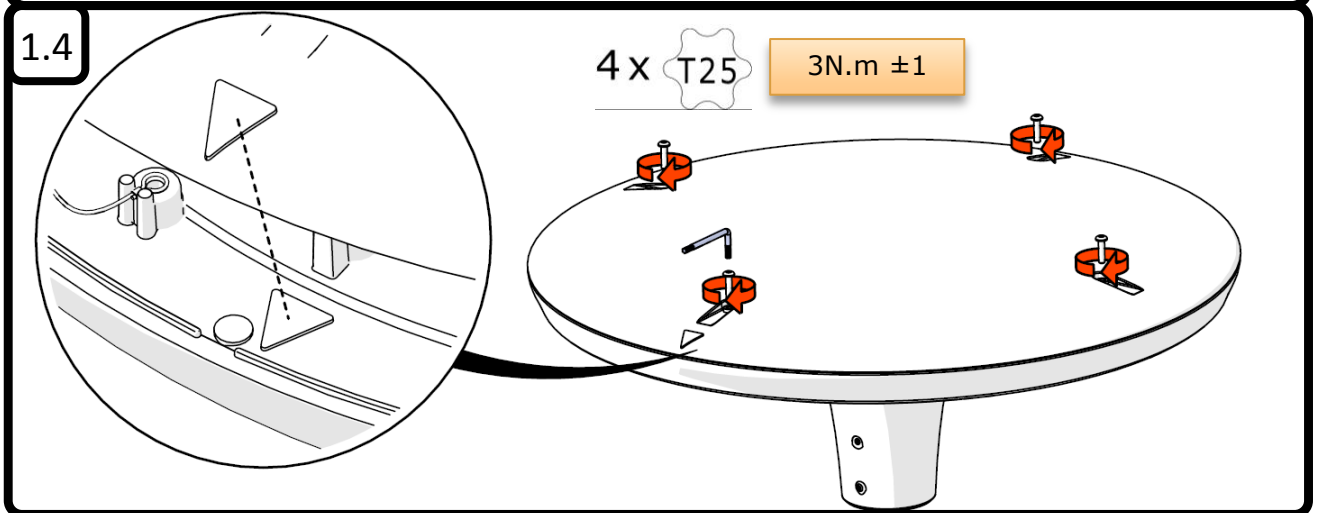

La source lumineuse contenue dans ce luminaire ne doit être remplacée que par le fabricant ou son agent de maintenance ou une personne de qualification équivalente.
The lighting part included in this luminaire must be maintained by the manufacturer, an authorized service agent or a person with similar technical qualification.
Die in der Leuchte beinhalten Lichtquelle soll nur durch den Hersteller oder seinen Wartungsfachmann oder einen Servicetechniker mit einer ähnlichen Qualifikation ersetzt werden.