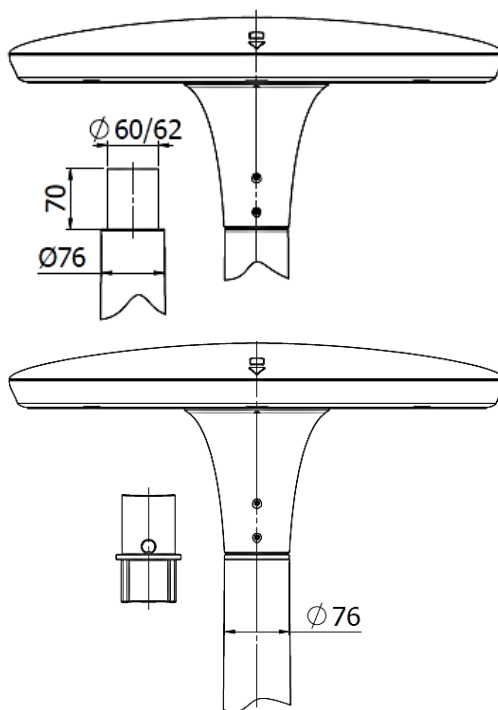

ECLATEC

SCOOP - SCOOP KEA

IEC
EN 60598

IP66

RoHS

220-240V 50Hz

IK	kg	SCx	Hmax
10	9,5kg	0,05m²	12m

TOP60

TOP60/76