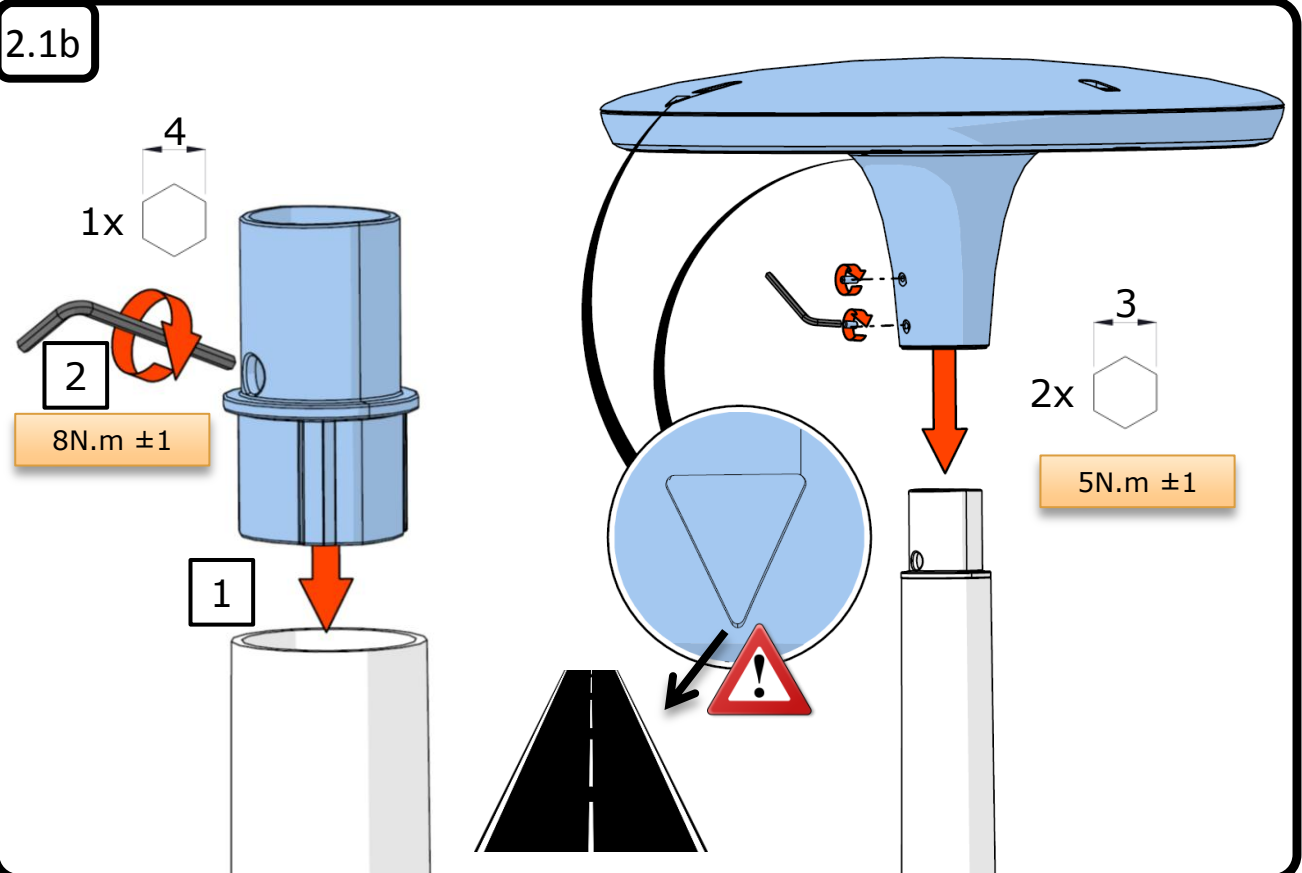

2.1b

La source lumineuse contenue dans ce luminaire ne doit être remplacée que par le fabricant ou son agent de maintenance ou une personne de qualification équivalente.
The lighting part included in this luminaire must be maintained by the manufacturer, an authorized service agent or a person with similar technical qualification.
Die in der Leuchte beinhaltene Lichtquelle soll nur durch den Hersteller oder seinen Wartungsfachmann oder einen Servicetechniker mit einer ähnlichen Qualifikation ersetzt werden.

ECLATEC S.A.S. 41, rue Lafayette - B.P. 69 - Maxéville - 54528 LAXOU CEDEX - France
Tél. • + 33 (0)3 83 39 38 00 Fax • + 33 (0)3 83 37 16 16 Site • www.eclatec.com

Société par Actions Simplifiée au Capital de 6 077 632 € - R.C.S. Nancy - B 352 031 843 - N° TVA FR 87 352 031 843
Banque : LCL Nancy - IBAN : FR 73 3000 2073 2500 0006 0765 529 - BIC : CRLYFRPP