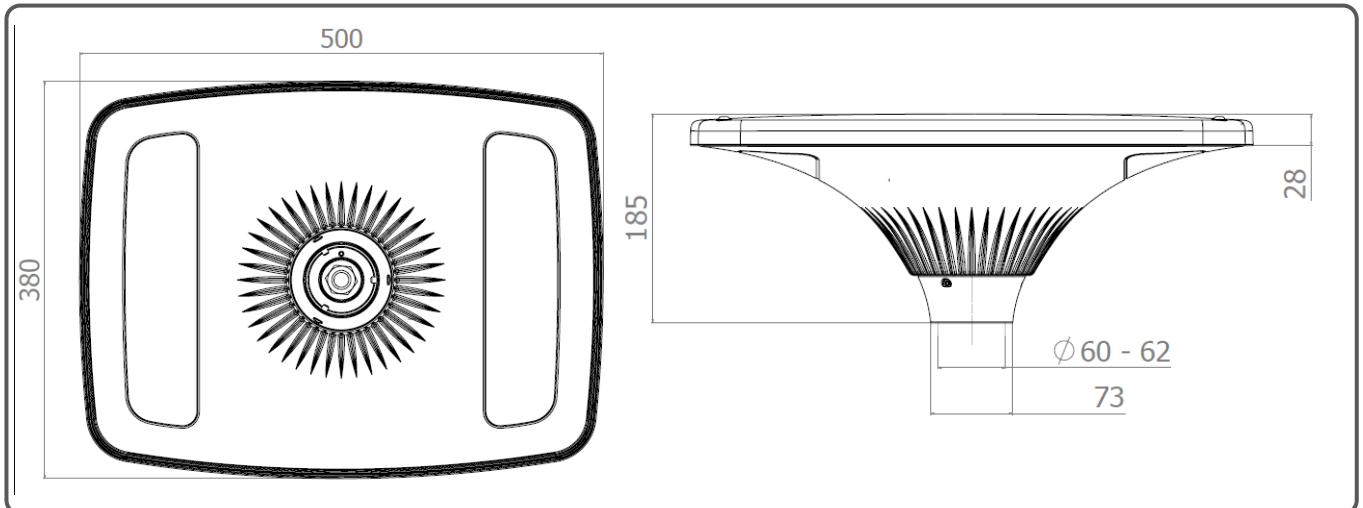

CE			
IEC EN 60598	IP66		
		RoHS	
220-240V 50Hz			

IK	kg	SCx	Hmax
10	4,3kg	0,04m ²	10m

TOP Ø60

TOP Ø76

La source lumineuse contenue dans ce luminaire ne doit être remplacée que par le fabricant ou son agent de maintenance ou une personne de qualification équivalente.
 The lighting part included in this luminaire must be maintained by the manufacturer, an authorized service agent or a person with similar technical qualification.
 Die in der Leuchte beinhaltenen Lichtquelle soll nur durch den Hersteller oder seinen Wartungsfachmann oder einen Servicetechniker mit einer ähnlichen Qualifikation ersetzt werden.