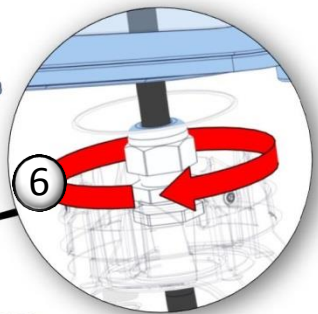

CE			
IEC EN 60598	IP66		
		RoHS	
220-240V 50Hz			

IK	kg	SCx	Hmax
10	4,3kg	0,04m ²	10m

TOP Ø60

TOP Ø76

La source lumineuse contenue dans ce luminaire ne doit être remplacée que par le fabricant ou son agent de maintenance ou une personne de qualification équivalente.
 The lighting part included in this luminaire must be maintained by the manufacturer, an authorized service agent or a person with similar technical qualification.
 Die in der Leuchte beinhaltenen Lichtquelle soll nur durch den Hersteller oder seinen Wartungsfachmann oder einen Servicetechniker mit einer ähnlichen Qualifikation ersetzt werden.