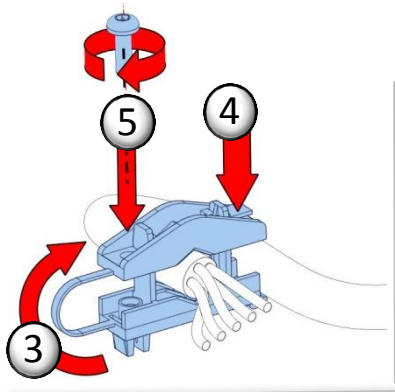

CE			
IEC EN 60598	IP66		
		RoHS	
220-240V 50Hz			

IK	kg	SCx	Hmax
10	4,3kg	0,04m ²	10m

TOP Ø60

TOP Ø76

La source lumineuse contenue dans ce luminaire ne doit être remplacée que par le fabricant ou son agent de maintenance ou une personne de qualification équivalente.
 The lighting part included in this luminaire must be maintained by the manufacturer, an authorized service agent or a person with similar technical qualification.
 Die in der Leuchte beinhaltenen Lichtquelle soll nur durch den Hersteller oder seinen Wartungsfachmann oder einen Servicetechniker mit einer ähnlichen Qualifikation ersetzt werden.