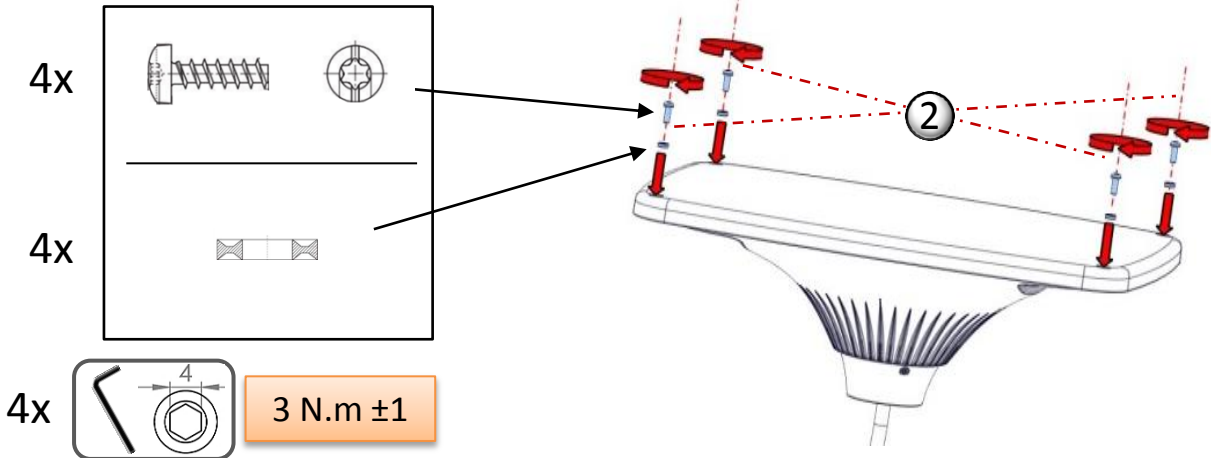

La source lumineuse contenue dans ce luminaire ne doit être remplacée que par le fabricant ou son agent de maintenance ou une personne de qualification équivalente.
The lighting part included in this luminaire must be maintained by the manufacturer, an authorized service agent or a person with similar technical qualification.
Die in der Leuchte beinhaltenen Lichtquelle soll nur durch den Hersteller oder seinen Wartungsfachmann oder einen Servicetechniker mit einer ähnlichen Qualifikation ersetzt werden.