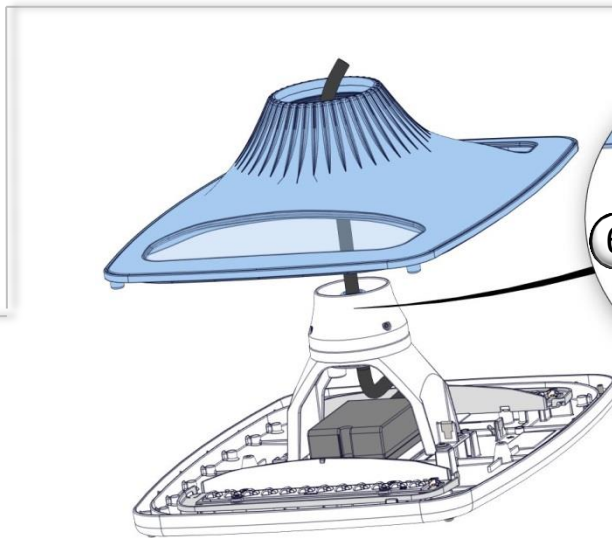

CE			
IEC EN 60598	IP66		
		RoHS	
220-240V 50Hz			

IK	kg	SCx	Hmax
10	4,3kg	0,04m ²	10m

TOP Ø60

TOP Ø76

La source lumineuse contenue dans ce luminaire ne doit être remplacée que par le fabricant ou son agent de maintenance ou une personne de qualification équivalente.
 The lighting part included in this luminaire must be maintained by the manufacturer, an authorized service agent or a person with similar technical qualification.
 Die in der Leuchte beinhaltenen Lichtquelle soll nur durch den Hersteller oder seinen Wartungsfachmann oder einen Servicetechniker mit einer ähnlichen Qualifikation ersetzt werden.