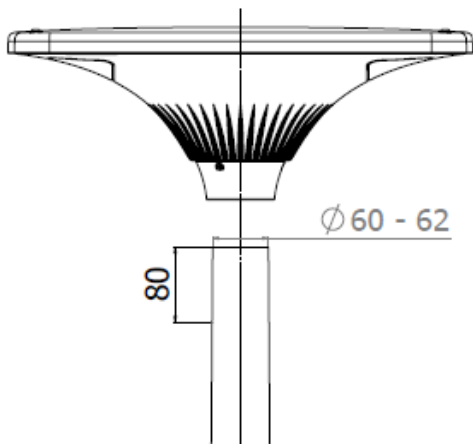

CE			
IEC EN 60598	IP66		
		RoHS	
220-240V 50Hz			

IK	kg	SCx	Hmax
10	4,3kg	0,04m ²	10m

TOP Ø60

TOP Ø76

La source lumineuse contenue dans ce luminaire ne doit être remplacée que par le fabricant ou son agent de maintenance ou une personne de qualification équivalente.
 The lighting part included in this luminaire must be maintained by the manufacturer, an authorized service agent or a person with similar technical qualification.
 Die in der Leuchte beinhaltenen Lichtquelle soll nur durch den Hersteller oder seinen Wartungsfachmann oder einen Servicetechniker mit einer ähnlichen Qualifikation ersetzt werden.