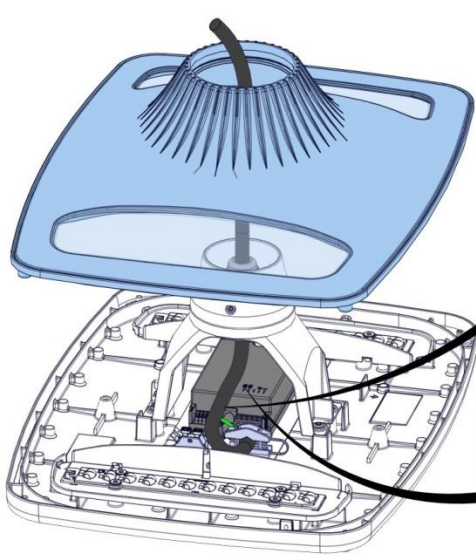

CE			
IEC EN 60598	IP66		
		RoHS	
220-240V 50Hz			

IK	kg	SCx	Hmax
10	4,3kg	0,04m ²	10m

TOP Ø60

TOP Ø76

La source lumineuse contenue dans ce luminaire ne doit être remplacée que par le fabricant ou son agent de maintenance ou une personne de qualification équivalente.
 The lighting part included in this luminaire must be maintained by the manufacturer, an authorized service agent or a person with similar technical qualification.
 Die in der Leuchte beinhaltenen Lichtquelle soll nur durch den Hersteller oder seinen Wartungsfachmann oder einen Servicetechniker mit einer ähnlichen Qualifikation ersetzt werden.

La source lumineuse contenue dans ce luminaire ne doit être remplacée que par le fabricant ou son agent de maintenance ou une personne de qualification équivalente.
 The lighting part included in this luminaire must be maintained by the manufacturer, an authorized service agent or a person with similar technical qualification.
 Die in der Leuchte beinhaltenen Lichtquelle soll nur durch den Hersteller oder seinen Wartungsfachmann oder einen Servicetechniker mit einer ähnlichen Qualifikation ersetzt werden.