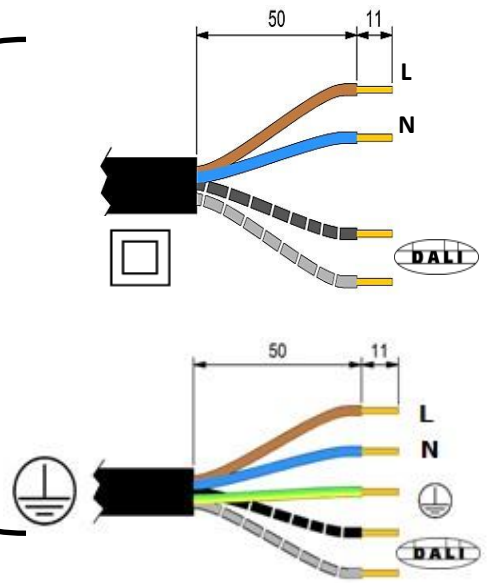

CE			
IEC EN 60598	IP66		
		RoHS	
220-240V 50Hz			

IK	kg	SCx	Hmax
10	4,3kg	0,04m ²	10m

TOP Ø60

TOP Ø76

La source lumineuse contenue dans ce luminaire ne doit être remplacée que par le fabricant ou son agent de maintenance ou une personne de qualification équivalente.
 The lighting part included in this luminaire must be maintained by the manufacturer, an authorized service agent or a person with similar technical qualification.
 Die in der Leuchte beinhaltenen Lichtquelle soll nur durch den Hersteller oder seinen Wartungsfachmann oder einen Servicetechniker mit einer ähnlichen Qualifikation ersetzt werden.