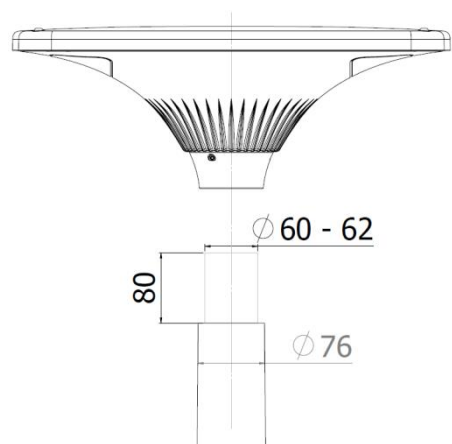

CE			
IEC EN 60598	IP66		
		RoHS	
220-240V 50Hz			

IK	kg	SCx	Hmax
10	4,3kg	0,04m ²	10m

TOP Ø60

TOP Ø76

La source lumineuse contenue dans ce luminaire ne doit être remplacée que par le fabricant ou son agent de maintenance ou une personne de qualification équivalente.
 The lighting part included in this luminaire must be maintained by the manufacturer, an authorized service agent or a person with similar technical qualification.
 Die in der Leuchte beinhaltenen Lichtquelle soll nur durch den Hersteller oder seinen Wartungsfachmann oder einen Servicetechniker mit einer ähnlichen Qualifikation ersetzt werden.