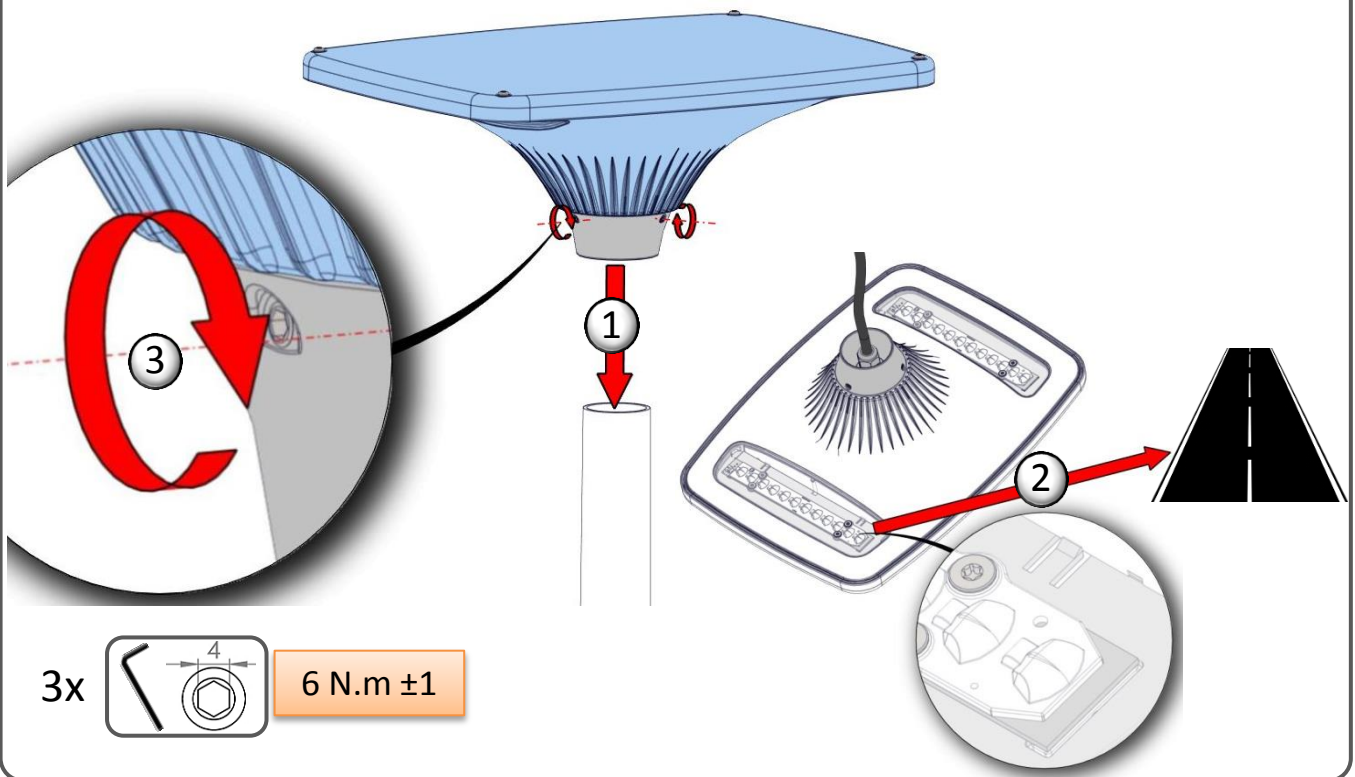

La source lumineuse contenue dans ce luminaire ne doit être remplacée que par le fabricant ou son agent de maintenance ou une personne de qualification équivalente.
The lighting part included in this luminaire must be maintained by the manufacturer, an authorized service agent or a person with similar technical qualification.
Die in der Leuchte beinhaltenen Lichtquelle soll nur durch den Hersteller oder seinen Wartungsfachmann oder einen Servicetechniker mit einer ähnlichen Qualifikation ersetzt werden.