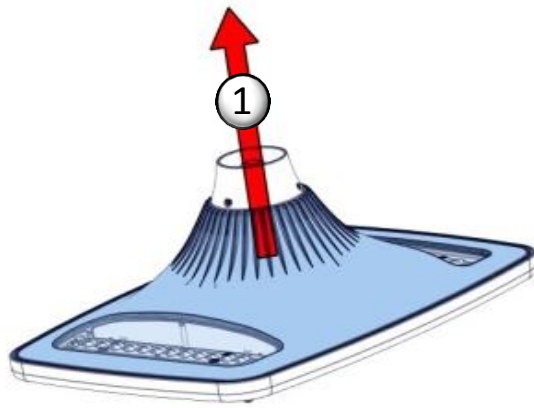

CE			
IEC EN 60598	IP66		
		RoHS	
220-240V 50Hz			

IK	kg	SCx	Hmax
10	4,3kg	0,04m ²	10m

TOP Ø60

TOP Ø76

La source lumineuse contenue dans ce luminaire ne doit être remplacée que par le fabricant ou son agent de maintenance ou une personne de qualification équivalente.
 The lighting part included in this luminaire must be maintained by the manufacturer, an authorized service agent or a person with similar technical qualification.
 Die in der Leuchte beinhaltenen Lichtquelle soll nur durch den Hersteller oder seinen Wartungsfachmann oder einen Servicetechniker mit einer ähnlichen Qualifikation ersetzt werden.