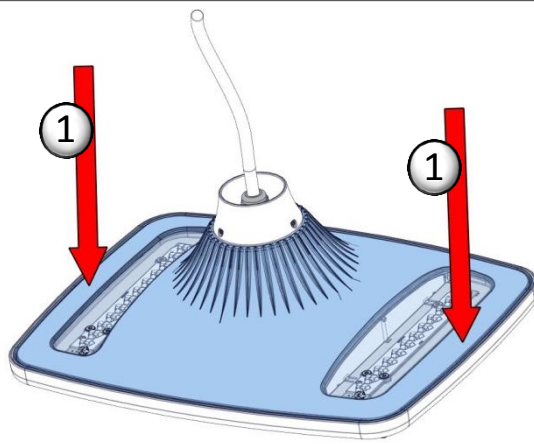

La source lumineuse contenue dans ce luminaire ne doit être remplacée que par le fabricant ou son agent de maintenance ou une personne de qualification équivalente.
The lighting part included in this luminaire must be maintained by the manufacturer, an authorized service agent or a person with similar technical qualification.
Die in der Leuchte beinhaltenen Lichtquelle soll nur durch den Hersteller oder seinen Wartungsfachmann oder einen Servicetechniker mit einer ähnlichen Qualifikation ersetzt werden.