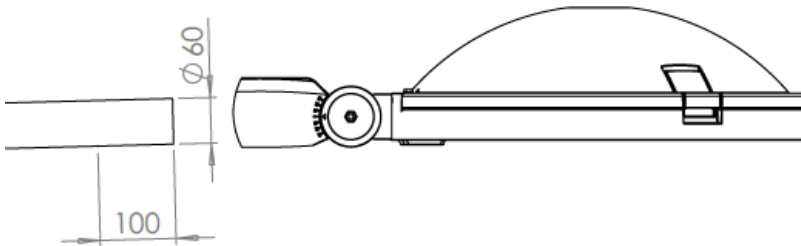

| IK | kg     | SCx                | Hmax |
|----|--------|--------------------|------|
| 08 | 13,8kg | 0,09m <sup>2</sup> | 12m  |

**SM34\_Rotule VDP**

**LRM6o**

La source lumineuse contenue dans ce luminaire ne doit être remplacée que par le fabricant ou son agent de maintenance ou une personne de qualification équivalente.  
 The lighting part included in this luminaire must be maintained by the manufacturer, an authorized service agent or a person with similar technical qualification.  
 Die in der Leuchte beinhaltenen Lichtquelle soll nur durch den Hersteller oder seinen Wartungsfachmann oder einen Servicetechniker mit einer ähnlichen Qualifikation ersetzt werden.