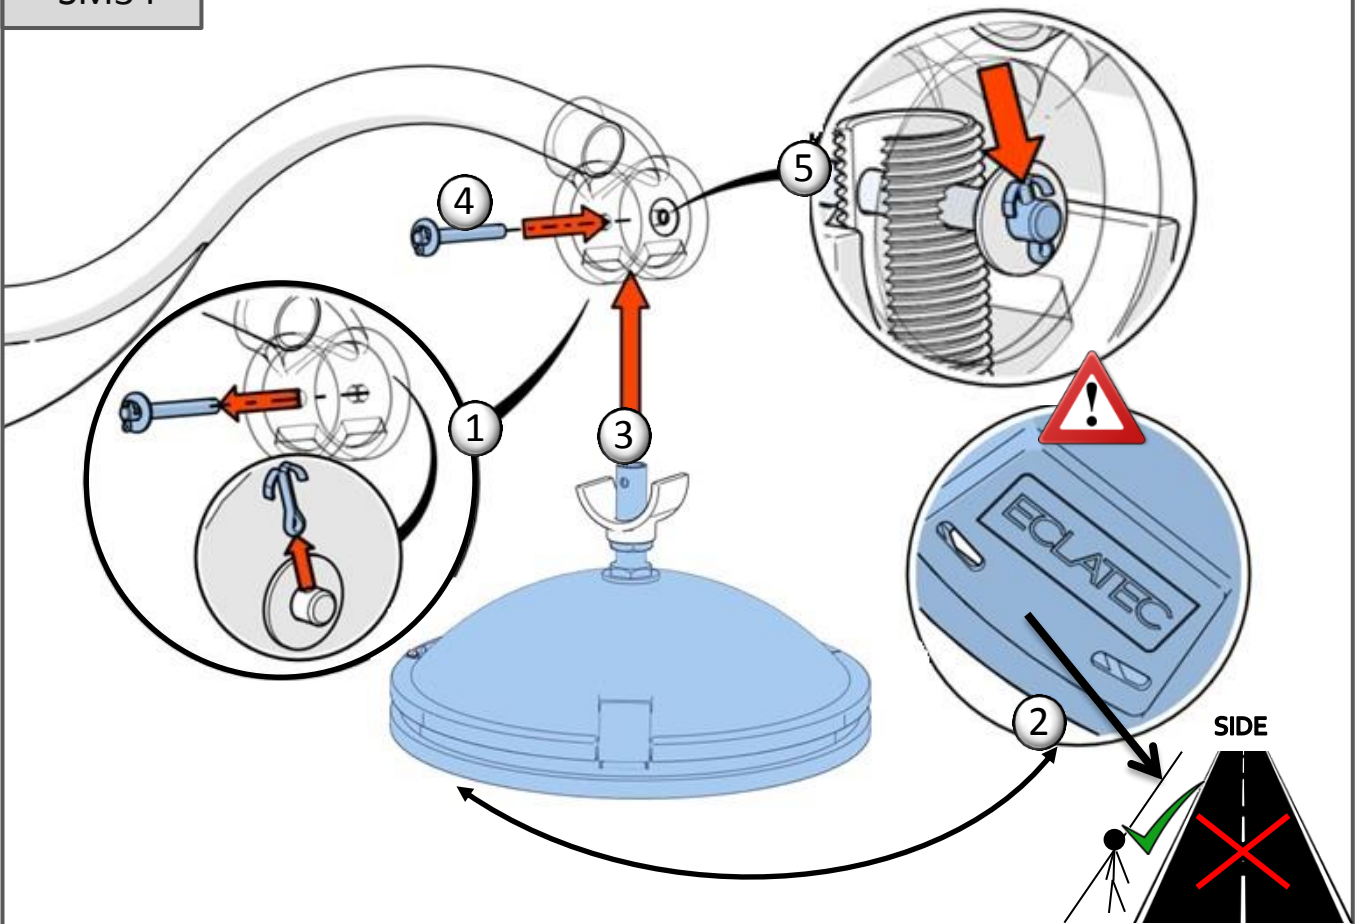

| IK | kg     | SCx                | Hmax |
|----|--------|--------------------|------|
| 08 | 13,8kg | 0,09m <sup>2</sup> | 12m  |

**SM34\_Rotule VDP**

**LRM6o**

La source lumineuse contenue dans ce luminaire ne doit être remplacée que par le fabricant ou son agent de maintenance ou une personne de qualification équivalente.  
 The lighting part included in this luminaire must be maintained by the manufacturer, an authorized service agent or a person with similar technical qualification.  
 Die in der Leuchte beinhaltenen Lichtquelle soll nur durch den Hersteller oder seinen Wartungsfachmann oder einen Servicetechniker mit einer ähnlichen Qualifikation ersetzt werden.