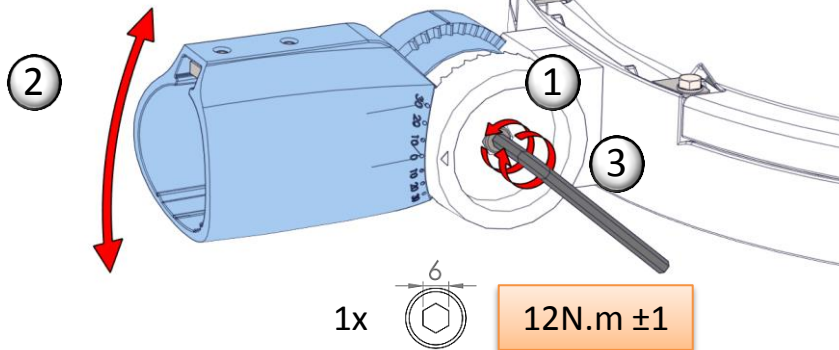

LRM60

La source lumineuse contenue dans ce luminaire ne doit être remplacée que par le fabricant ou son agent de maintenance ou une personne de qualification équivalente.
The lighting part included in this luminaire must be maintained by the manufacturer, an authorized service agent or a person with similar technical qualification.
Die in der Leuchte beinhaltene Lichtquelle soll nur durch den Hersteller oder seinen Wartungsfachmann oder einen Servicetechniker mit einer ähnlichen Qualifikation ersetzt werden.