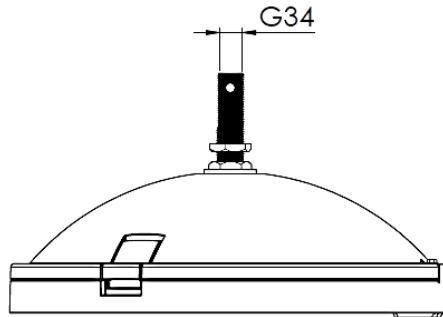

| IK | kg     | SCx                | Hmax |
|----|--------|--------------------|------|
| 08 | 13,8kg | 0,09m <sup>2</sup> | 12m  |

**SM34\_Rotule VDP**

**LRM6o**

La source lumineuse contenue dans ce luminaire ne doit être remplacée que par le fabricant ou son agent de maintenance ou une personne de qualification équivalente.  
 The lighting part included in this luminaire must be maintained by the manufacturer, an authorized service agent or a person with similar technical qualification.  
 Die in der Leuchte beinhaltenen Lichtquelle soll nur durch den Hersteller oder seinen Wartungsfachmann oder einen Servicetechniker mit einer ähnlichen Qualifikation ersetzt werden.