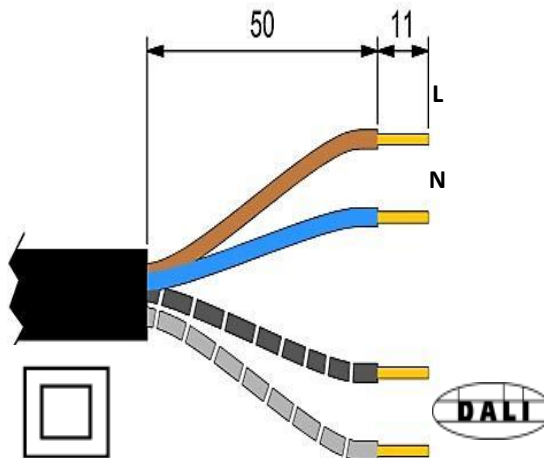

LRM60

La source lumineuse contenue dans ce luminaire ne doit être remplacée que par le fabricant ou son agent de maintenance ou une personne de qualification équivalente.
The lighting part included in this luminaire must be maintained by the manufacturer, an authorized service agent or a person with similar technical qualification.
Die in der Leuchte beinhaltene Lichtquelle soll nur durch den Hersteller oder seinen Wartungsfachmann oder einen Servicetechniker mit einer ähnlichen Qualifikation ersetzt werden.