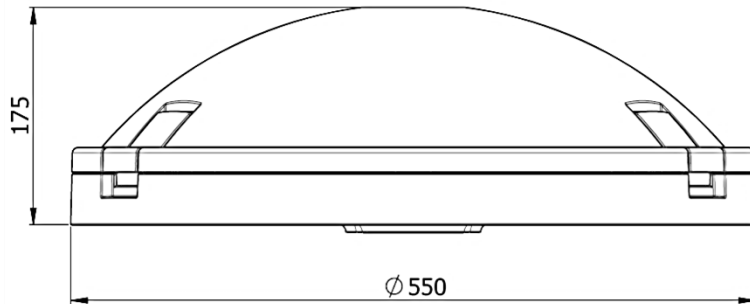

| IK | kg     | SCx                | Hmax |
|----|--------|--------------------|------|
| 08 | 13,8kg | 0,09m <sup>2</sup> | 12m  |

**SM34\_Rotule VDP**

**LRM6o**

La source lumineuse contenue dans ce luminaire ne doit être remplacée que par le fabricant ou son agent de maintenance ou une personne de qualification équivalente.  
 The lighting part included in this luminaire must be maintained by the manufacturer, an authorized service agent or a person with similar technical qualification.  
 Die in der Leuchte beinhaltenen Lichtquelle soll nur durch den Hersteller oder seinen Wartungsfachmann oder einen Servicetechniker mit einer ähnlichen Qualifikation ersetzt werden.