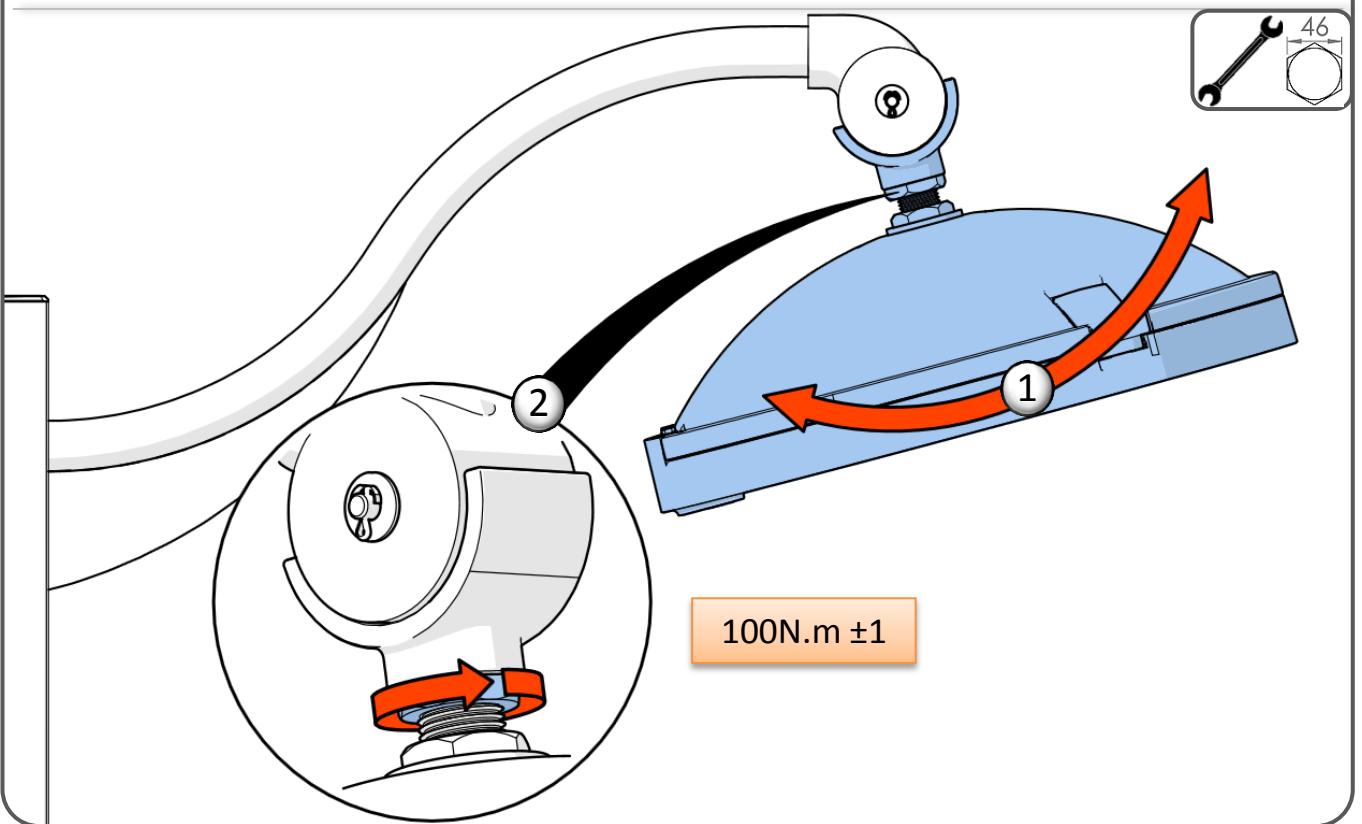

| IK | kg     | SCx                | Hmax |
|----|--------|--------------------|------|
| 08 | 13,8kg | 0,09m <sup>2</sup> | 12m  |

**SM34\_Rotule VDP**

**LRM6o**

La source lumineuse contenue dans ce luminaire ne doit être remplacée que par le fabricant ou son agent de maintenance ou une personne de qualification équivalente.  
 The lighting part included in this luminaire must be maintained by the manufacturer, an authorized service agent or a person with similar technical qualification.  
 Die in der Leuchte beinhaltenen Lichtquelle soll nur durch den Hersteller oder seinen Wartungsfachmann oder einen Servicetechniker mit einer ähnlichen Qualifikation ersetzt werden.