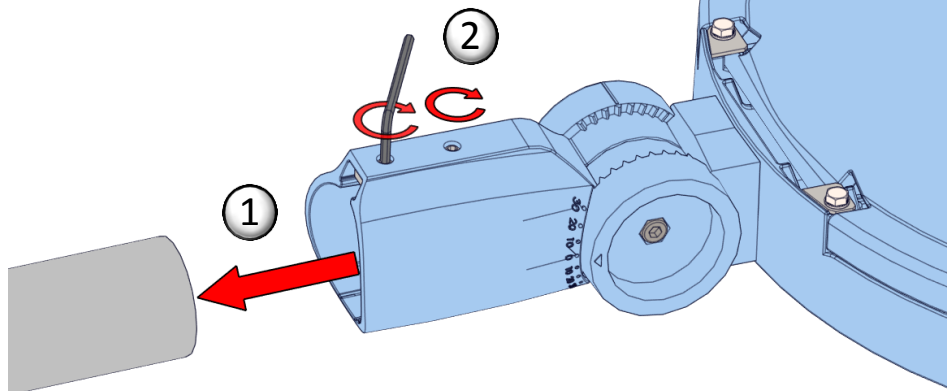

LRM60

La source lumineuse contenue dans ce luminaire ne doit être remplacée que par le fabricant ou son agent de maintenance ou une personne de qualification équivalente.
The lighting part included in this luminaire must be maintained by the manufacturer, an authorized service agent or a person with similar technical qualification.
Die in der Leuchte beinhaltene Lichtquelle soll nur durch den Hersteller oder seinen Wartungsfachmann oder einen Servicetechniker mit einer ähnlichen Qualifikation ersetzt werden.