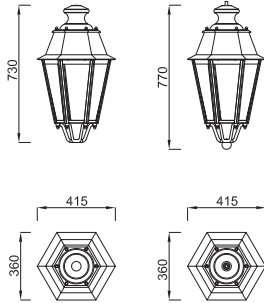

Cheverny N°2 en cuivre : 11 kg - 0,153 m².

Cheverny N°3 en aluminium : 11 kg - 0,190 m².

Cheverny N°3 en cuivre : 13 kg - 0,190 m².

► Bilan matière

Cheverny version cuivre : Cuivre 61%, Plastiques 20%, Acier 13%, Autres 6%.

Cheverny version inox : Inox 61%, Plastiques 20%, Acier 13%, Autres 6%.

Conforme à la directive RoHS.

► Sources et puissances

	CHEVERNY N°2	CHEVERNY N°3
<i>SHP</i>	/ 70 W (E27) 100 W (E40) 150 W (E40)	/ 70 W (E27) 100 W (E40) 150 W (E40)
<i>IM</i>	/ 70 W (E27) 100 W (E40) 150 W (E40)	/ 70 W (E27) 100 W (E40) 150 W (E40)
<i>IM G12</i>	/ 70 W 100 W 150 W	/ 70 W 100 W 150 W
<i>IM PGZ12</i>	/ 45 W 60 W 90 W 140 W	/ 45 W 60 W 90 W 140 W

► Distribution photométrique typique

Cheverny - 150 W IM

CHEVERNY N°2

CHEVERNY N°3

▷ Interfaces mécaniques

Luminaire porté : étoile ou carré pour embout fileté
 \varnothing 27 pdg.

Luminaire suspendu : embout fileté \varnothing 21 pdg.