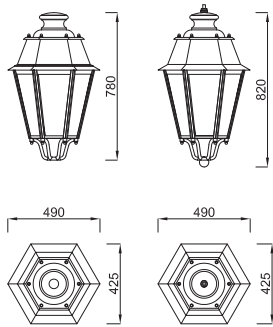

CHEVERNY N°3

▷ Interfaces mécaniques

Luminaire porté : étoile ou carré pour embout fileté
 $\varnothing$ 27 pdg.

Luminaire suspendu : embout fileté $\varnothing$ 21 pdg.

▷ Maintenance

Interchangeabilité de la vasque.
Interchangeabilité du bloc optique.