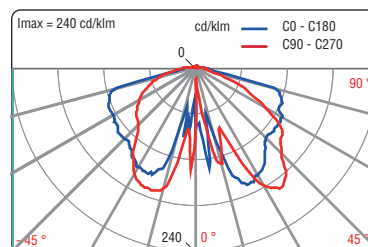

CHEVERNY

► Description lumineuse

Disponible en 2 tailles : Cheverny N°2 et Cheverny N°3.

Applications suggérées : voies urbaines, piétonnes, pistes cyclables et places.

Hauteurs typiques : de 4 à 7 m.

Montage :

Porté ou suspendu

Constitution :

Corps en inox ou cuivre.

Vasque en méthacrylate profonde claire (MPC).

Finitions : thermolaquage polyester, teintes RAL au choix sur corps en inox.

Degré d'étanchéité : IP 66, selon norme EN 60 529.

IK 09.

Système optique :

Réflecteur ovoïde en aluminium anodisé.

Classe I ou II.

Puissances de 30 W à 150 W.

ULOR < 2%.

Poids - Scx :

Cheverny N°2 en aluminium : 10 kg - 0,153 m².

Cheverny N°2 en cuivre : 11 kg - 0,153 m².

Cheverny N°3 en aluminium : 11 kg - 0,190 m².

Cheverny N°3 en cuivre : 13 kg - 0,190 m².

► Bilan matière

Cheverny version cuivre : Cuivre 61%, Plastiques 20%, Acier 13%, Autres 6%.

Cheverny version inox : Inox 61%, Plastiques 20%, Acier 13%, Autres 6%.

Conforme à la directive RoHS.

► Sources et puissances

	CHEVERNY N°2	CHEVERNY N°3
<i>SHP</i>	/ 70 W (E27) 100 W (E40) 150 W (E40)	/ 70 W (E27) 100 W (E40) 150 W (E40)
<i>IM</i>	/ 70 W (E27) 100 W (E40) 150 W (E40)	/ 70 W (E27) 100 W (E40) 150 W (E40)
<i>IM G12</i>	/ 70 W 100 W 150 W	/ 70 W 100 W 150 W
<i>IM PGZ12</i>	/ 45 W 60 W 90 W 140 W	/ 45 W 60 W 90 W 140 W

► Distribution photométrique typique

Cheverny - 150 W IM