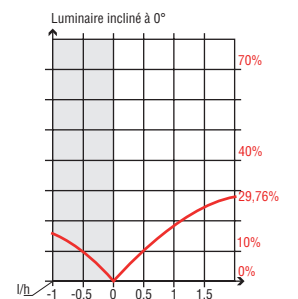

CHEVERNY

► Description lumineuse

Disponible en 2 tailles : Cheverny N°2 et Cheverny N°3.

Applications suggérées : voies urbaines, piétonnes, pistes cyclables et places.

Hauteurs typiques : de 4 à 7 m.

Montage :

Porté ou suspendu

Constitution :

Corps en inox ou cuivre.

Vasque en méthacrylate profonde claire (MPC).

Finitions : thermolaquage polyester, teintes RAL au choix sur corps en inox.

Degré d'étanchéité : IP 66, selon norme EN 60 529.

IK 09.

Système optique :

Réflecteur ovoïde en aluminium anodisé.

Classe I ou II.

Puissances de 30 W à 150 W.

ULOR < 2%.

Poids - Scx :

Cheverny N°2 en aluminium : 10 kg - 0,153 m².

Cheverny N°2 en cuivre : 11 kg - 0,153 m².

Cheverny N°3 en aluminium : 11 kg - 0,190 m².

Cheverny N°3 en cuivre : 13 kg - 0,190 m².

► Bilan matière

Cheverny version cuivre : Cuivre 61%, Plastiques 20%, Acier 13%, Autres 6%.

Cheverny version inox : Inox 61%, Plastiques 20%, Acier 13%, Autres 6%.

Conforme à la directive RoHS.

► Sources et puissances

	CHEVERNY N°2	CHEVERNY N°3
<i>SHP</i>	/ 70 W (E27) 100 W (E40) 150 W (E40)	/ 70 W (E27) 100 W (E40) 150 W (E40)
<i>IM</i>	/ 70 W (E27) 100 W (E40) 150 W (E40)	/ 70 W (E27) 100 W (E40) 150 W (E40)
<i>IM G12</i>	/ 70 W 100 W 150 W	/ 70 W 100 W 150 W
<i>IM PGZ12</i>	/ 45 W 60 W 90 W 140 W	/ 45 W 60 W 90 W 140 W

► Distribution photométrique typique

Cheverny - 150 W IM