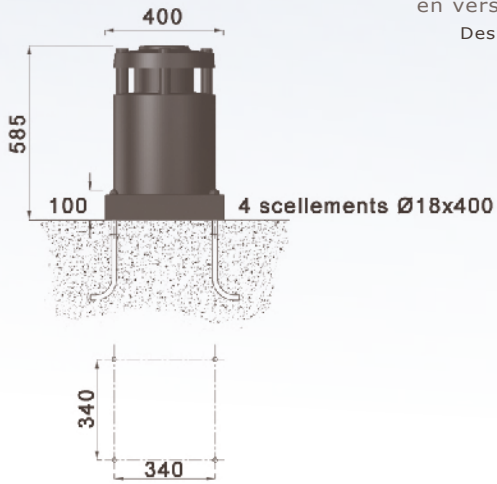

ROCHELONGUE

URBINO
B6

URBINO
B7

ROCHELONGUE
borne fixe

Fonte métallisée peinte.
Existe en version lumineuse et
en version anti-bélier.
Design J.M. Wilmotte

ligne URBINO
borne fixe

Fonte métallisée peinte.
Design J.M. Wilmotte

3 scellements Ø14x150
sur Ø190

ligne URBINO
borne fixe

Fonte métallisée peinte.
Existents en version lumineuse et
en version anti-bélier.
Design J.M. Wilmotte

3 scellements Ø14x150
sur Ø190

LED Luminaires