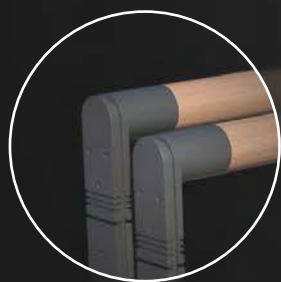

ALDE

ZHEN

ATTITUDES

BELL'ORA

ligne ALDE
assis debout

Ensemble en bois certifié,
fonte et acier peints.
Design C. Planchais

ZHEN
assis debout

Assise en aluminium et pied en acier galvanisé peints.
Design P. Stelmaszyk / Six Hours Design

Version murale

ATTITUDES
assis debout

Ensemble en bois certifié lasuré.
Structure fonte aluminium et acier peints.
Disponible en version simple.
Version présentée : double.
Design Atelier Corajoud

BELL'ORA
assis debout

Assise en aluminium et pieds en fonte métallisée peints.
Design Integral Ruedi Baur

LED Luminaires

Modern Streetfurniture

Waste bins

Bollards Light

tree grill

Bollards

Classic poles cast iron