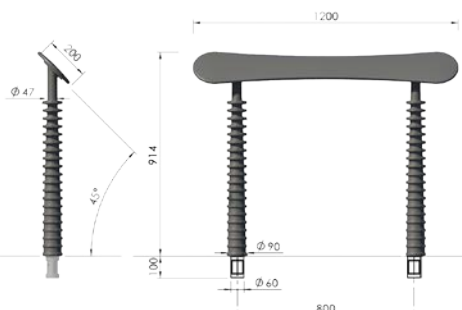

Version murale

ATTITUDES
assis debout

Ensemble en bois certifié lasuré.
Structure fonte aluminium et acier peints.
Disponible en version simple.
Version présentée : double.
Design Atelier Corajoud

BELL'ORA
assis debout

Assise en aluminium et pieds en fonte métallisée peints.
Design Integral Ruedi Baur

LED Luminaires

Modern Streetfurniture

Waste bins

Bollards Light

tree grill

Bollards

Classic poles cast iron