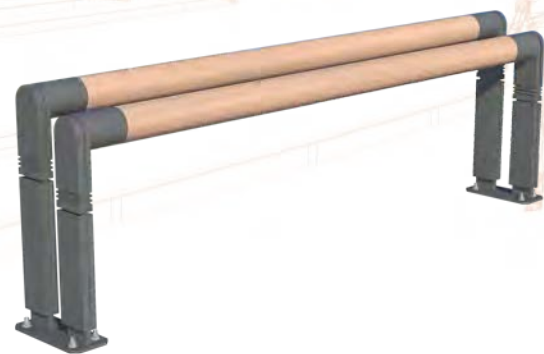

ALDE

ZHEN

ATTITUDES

BELL'ORA

ligne ALDE
assis debout

Ensemble en bois certifié,
fonte et acier peints.
Design C. Planchais

ZHEN
assis debout

Assise en aluminium et pied en acier galvanisé peints.
Design P. Stelmaszyk / Six Hours Design

Version murale

ATTITUDES
assis debout

Ensemble en bois certifié lasuré.
Structure fonte aluminium et acier peints.
Disponible en version simple.
Version présentée : double.
Design Atelier Corajoud

BELL'ORA
assis debout

Assise en aluminium et pieds en fonte métallisée peints.
Design Integral Ruedi Baur

LED Luminaires

Modern Streetfurniture

Waste bins

Bollards Light

tree grill

Bollards

Classic poles cast iron

Steel poles

MODERN POLES CAST IRON

Defence bollards

Drinkwater fountain

SEATING

TRAMWAY POLES

Modern LED luminaires

Classic luminaires