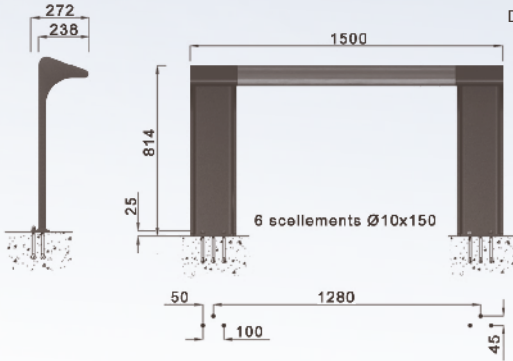

ALDE

ZHEN

ATTITUDES

BELL'ORA

ligne ALDE
assis debout

Ensemble en bois certifié,
fonte et acier peints.
Design C. Planchais

ZHEN
assis debout

Assise en aluminium et pied en acier galvanisé peints.
Design P. Stelmaszyk / Six Hours Design

Version murale

ATTITUDES
assis debout

Ensemble en bois certifié lasuré.
Structure fonte aluminium et acier peints.
Disponible en version simple.
Version présentée : double.
Design Atelier Corajoud

BELL'ORA
assis debout