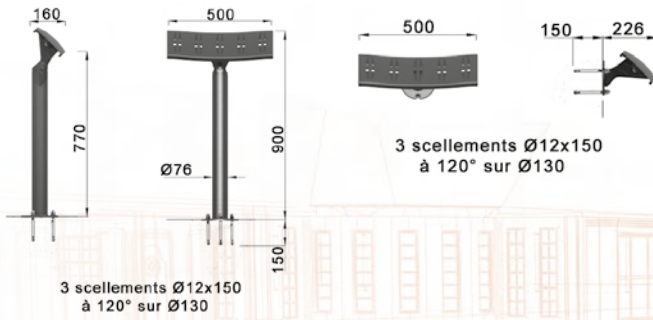

ALDE

ZHEN

ATTITUDES

BELL'ORA

ligne ALDE
assis debout

Ensemble en bois certifié,
fonte et acier peints.
Design C. Planchais

ZHEN
assis debout

Assise en aluminium et pied en acier galvanisé peints.
Design P. Stelmaszyk / Six Hours Design

Version murale

ATTITUDES
assis debout

Ensemble en bois certifié lasuré.
Structure fonte aluminium et acier peints.
Disponible en version simple.
Version présentée : double.
Design Atelier Corajoud

BELL'ORA
assis debout